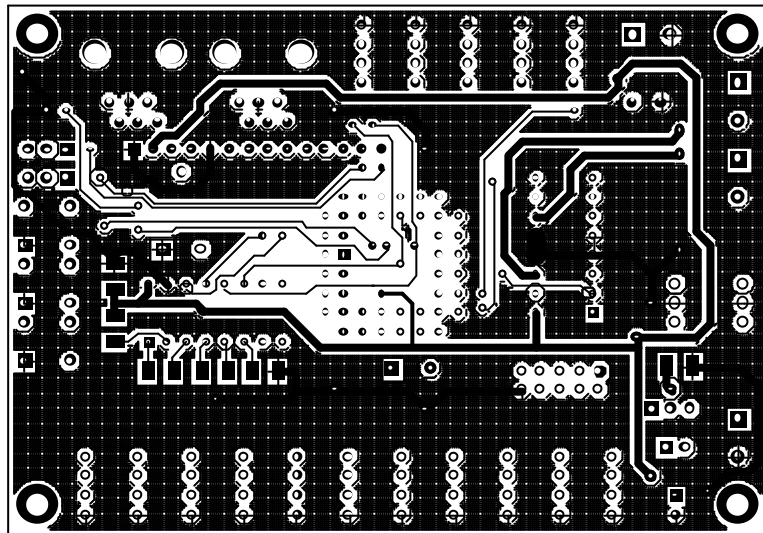

vrv.aetel.es.vg			
Tarjeta de Control EPI			
Size B	FCSM No.	DWG No.	Rev 1.0
Scale		Grupo Robotica AETEL	
			Sheet 1 of 1

Pistas de arriba
Componentes arriba

Pistas de abajo
Componentes abajo

Pistas de arriba

Pistas de abajo

Componentes arriba