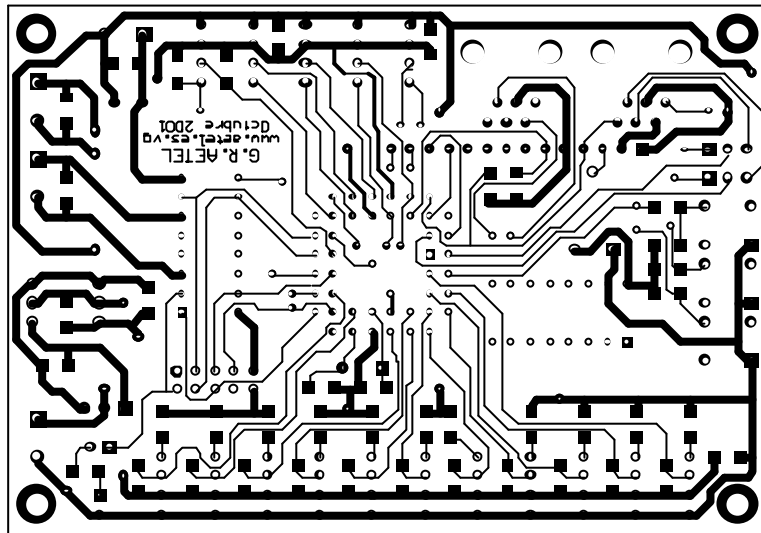

vrv.aetel.es.vg			
Tarjeta de Control EPI			
Size B	FCSM No.	DWG No.	Rev 1.0
Scale		Grupo Robotica AETEL	
			Sheet 1 of 1

Pistas de arriba
Componentes arriba

Pistas de abajo
Componentes abajo

Pistas de arriba

Pistas de abajo

Componentes arriba