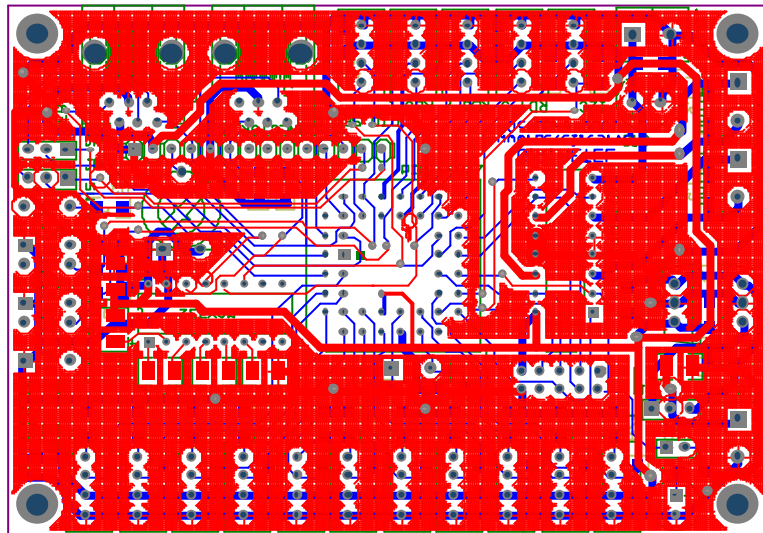

vrv.aetel.es.vg			
Tarjeta de Control EPI			
Size B	FCSM No.	DWG No.	Rev 1.0
Scale		Grupo Robotica AETEL	
			Sheet 1 of 1

Pistas de arriba
Componentes arriba

Pistas de abajo
Componentes abajo

Pistas de arriba

Pistas de abajo

Componentes arriba