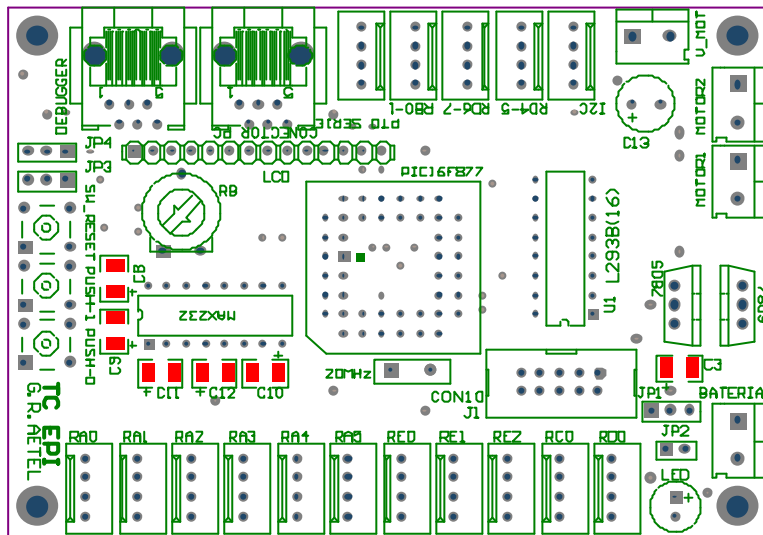

vrv.aetel.es.vg			
Tarjeta de Control EPI			
Size B	FCSM No.	DWG No.	Rev 1.0
Scale		Grupo Robotica AETEL	
			Sheet 1 of 1

Pistas de arriba
Componentes arriba

Pistas de abajo
Componentes abajo

Pistas de arriba

Pistas de abajo

Componentes arriba